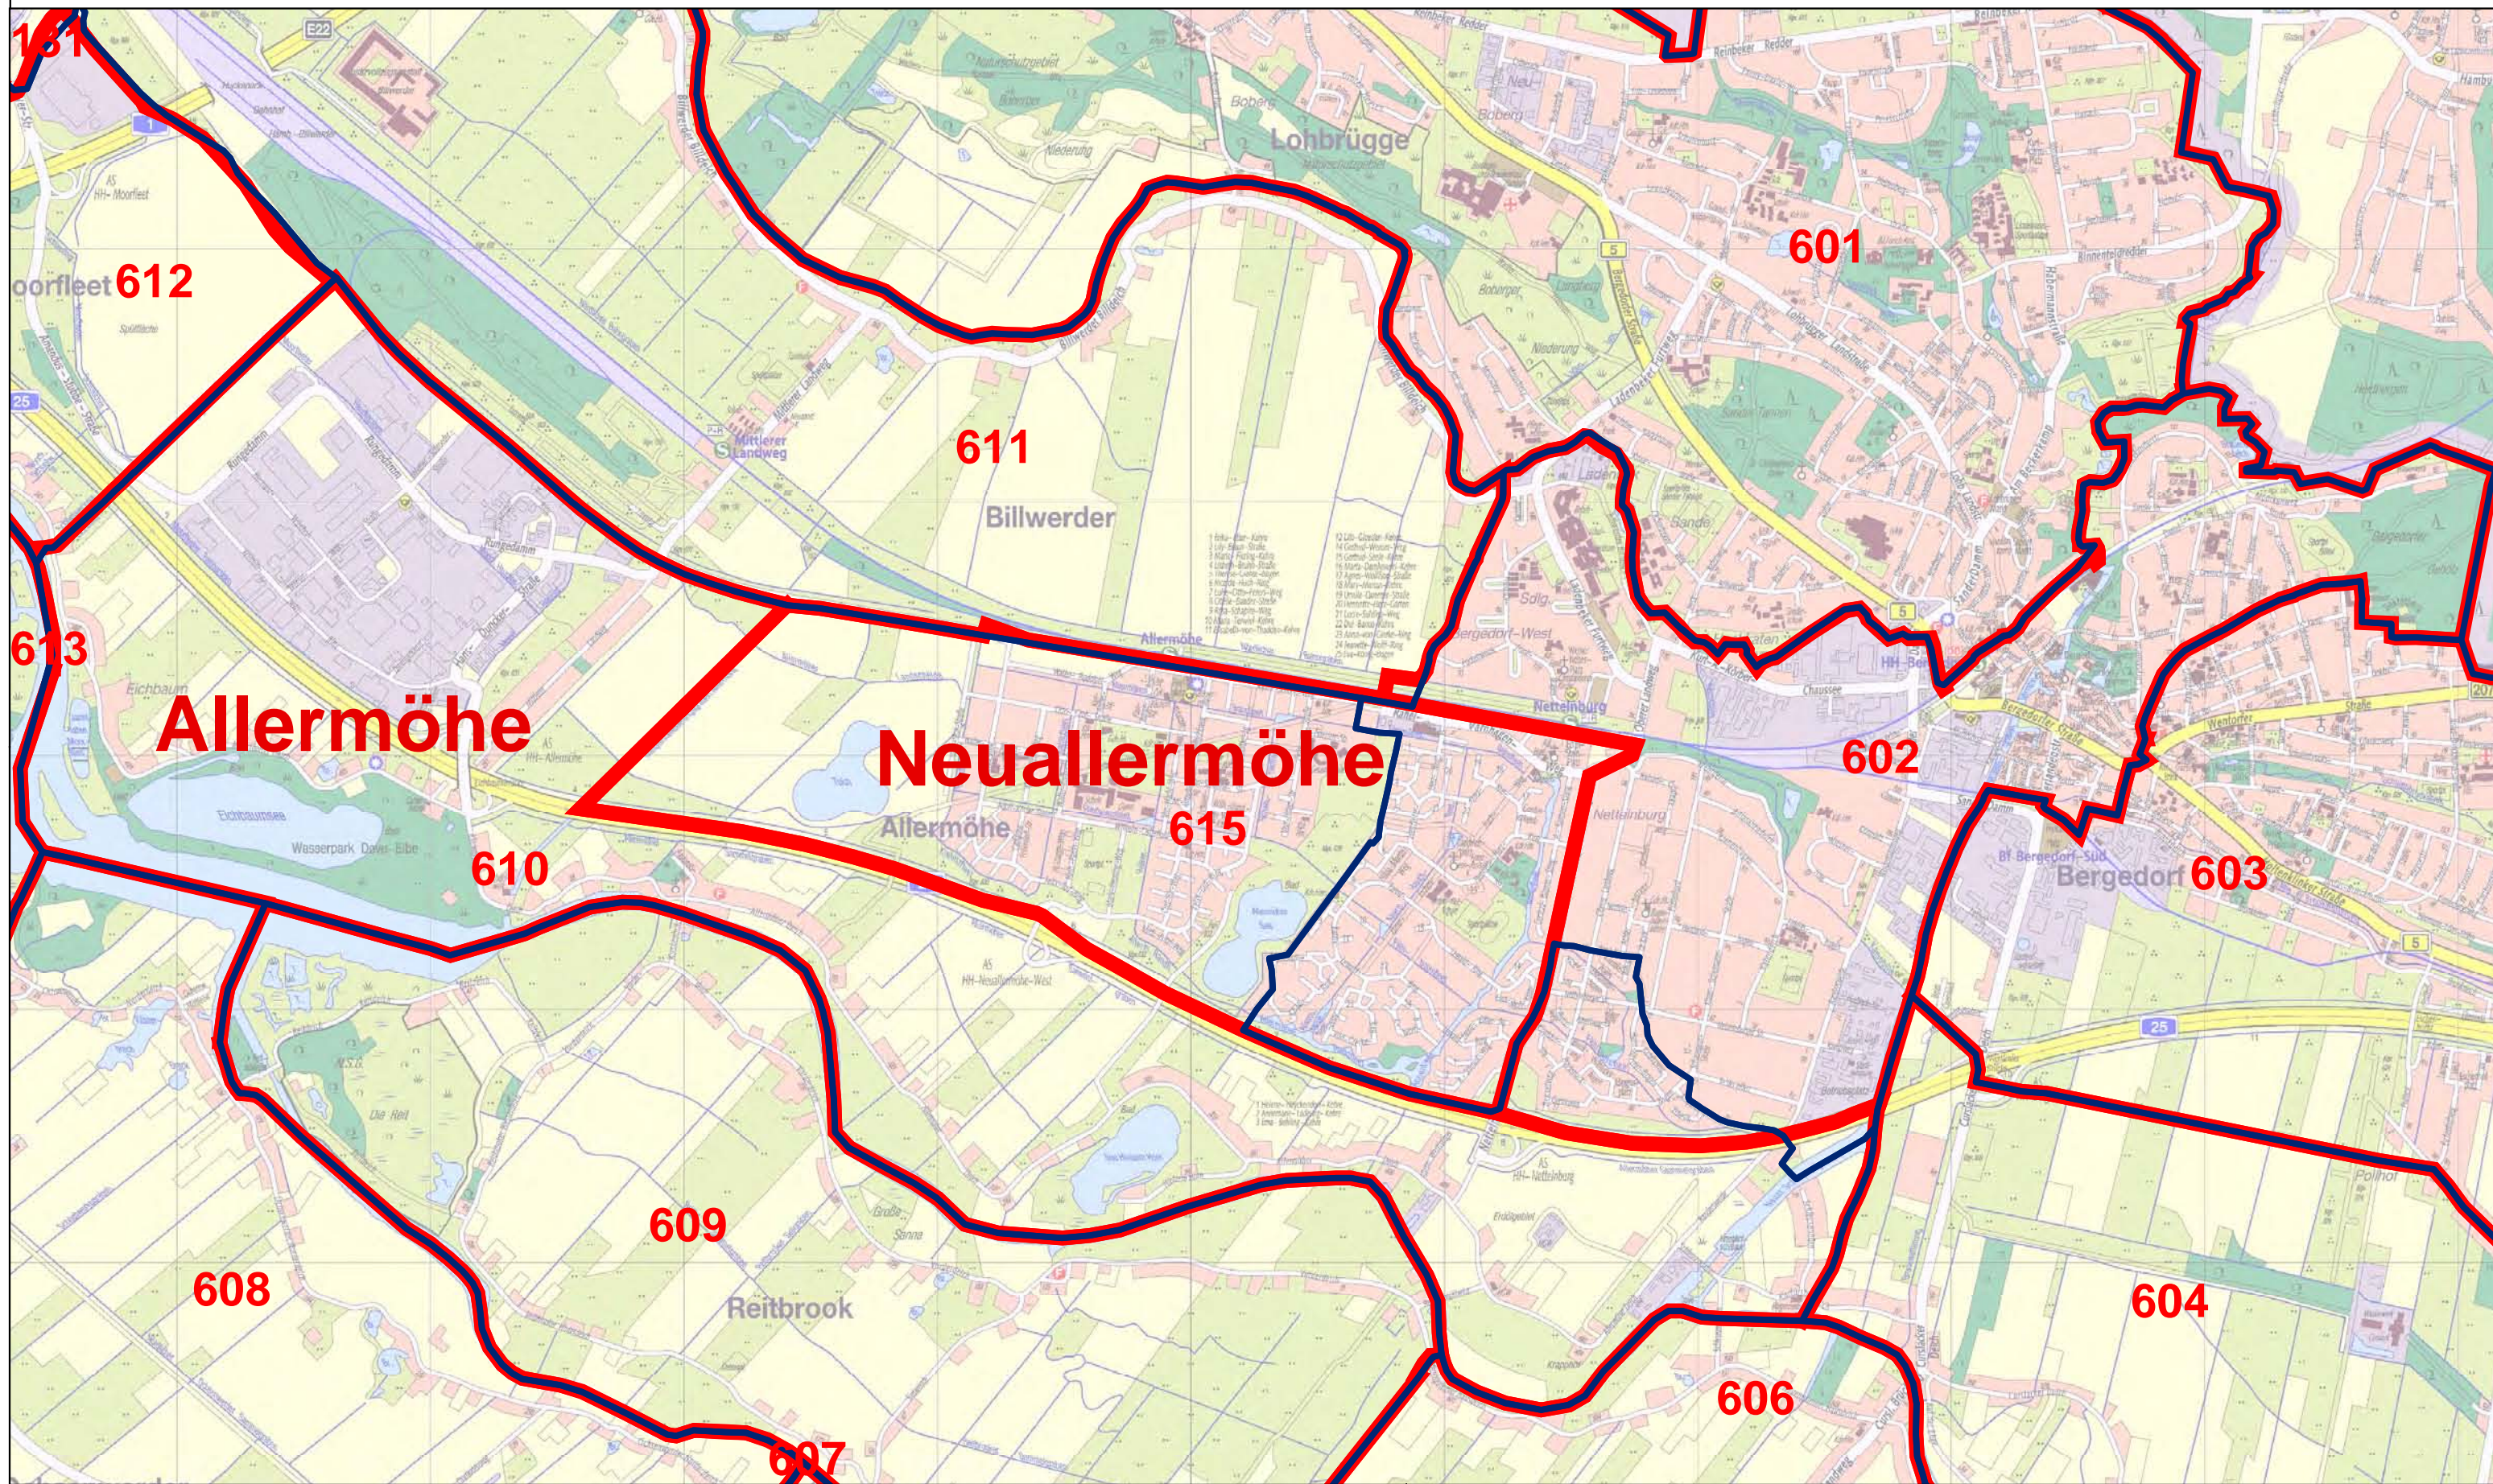

# Stadtteil Neuallermöhe

31. August 2010

 **Neue Ortsteilgrenze**  
**615 Ortsteilnummer**

 **Alte Ortsteilgrenze**

**Statistisches Amt  
für Hamburg und Schleswig-Holstein**  
**Standort Hamburg**

53 / Gebiet  
Steckelhörn 12  
20457 Hamburg

Tel: 040 42831 - 1721  
Fax: 040 427964 - 034  
E-Mail: [gebiet@statistik-nord.de](mailto:gebiet@statistik-nord.de)

© Statistisches Amt für Hamburg und Schleswig-Holstein;  
Kartengrundlage: Digitale Stadtkarte HH, 1:20 000, © Landesbetrieb Geoinformation und Vermessung